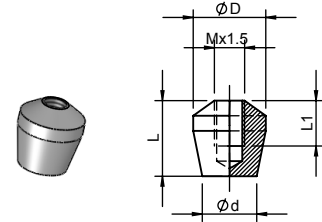

LASTİK PAPUÇLAR

SİP.NO	Ø	ØD	Ød	L	L1
90111	M6	14.50	10	16.50	7.5
90123	M8	20.30	11	19.50	8.5
90134	M10	24.20	16.50	25.50	13
90147	M12	26.50	18	29	14.30
90159	M14	28.20	20	29.50	18.80
90166	M16	30.40	20	31.20	19.80