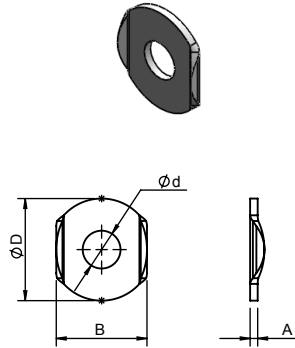

LASTİK PAPUÇ SAPLAMALARI

| SİP.NO | Ø | L |
|--------|-----|-----|
| 90213 | M6 | 58 |
| 90224 | M8 | 86 |
| 90237 | M10 | 97 |
| 90248 | M12 | 100 |
| 90259 | M14 | 145 |
| 90265 | M16 | 155 |

LASTİK PAPUÇLAR

ÖZEL PULLAR

| SİP.NO | ØD | Ød | B | A |
|--------|-------|-------|------|-----|
| 90511 | 27.75 | 10,3 | 20 | 2,5 |
| 90527 | 40.30 | 15 | 25 | 3 |
| 90538 | 42.20 | 16.80 | 29,3 | 3 |

C PARÇALARI

| SİP.NO | L | B | C | Ød | A |
|--------|----|----|----|----|---|
| 90611 | 38 | 16 | 8 | 11 | 2 |
| 90624 | 44 | 22 | 10 | 12 | 3 |
| 90636 | 44 | 30 | 10 | 14 | 4 |
| 90649 | 44 | 37 | 12 | 16 | 4 |