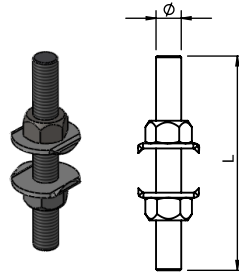

LASTİK PAPUÇ GRUBU

| SİP.NO | Ø | L | L1 | ØD |
|--------|-----|--------|--------|-------|
| 90311 | M6 | 67 | 50.50 | 14.50 |
| 90321 | M8 | 97 | 77.50 | 20.30 |
| 90332 | M10 | 109.50 | 84 | 24.20 |
| 90343 | M12 | 114.70 | 85.70 | 26.50 |
| 90356 | M14 | 115.70 | 126.20 | 28.20 |
| 90363 | M16 | 166.40 | 135.20 | 30.40 |

LASTİK PAPUÇ SAPLAMALARI

| SİP.NO | Ø | L |
|--------|-----|-----|
| 90213 | M6 | 58 |
| 90224 | M8 | 86 |
| 90237 | M10 | 97 |
| 90248 | M12 | 100 |
| 90259 | M14 | 145 |
| 90265 | M16 | 155 |

LASTİK PAPUÇLAR

ÖZEL PULLAR

| SİP.NO | ØD | Ød | B | A |
|--------|-------|-------|------|-----|
| 90511 | 27.75 | 10,3 | 20 | 2,5 |
| 90527 | 40.30 | 15 | 25 | 3 |
| 90538 | 42.20 | 16.80 | 29,3 | 3 |

C PARÇALARI

| SİP.NO | L | B | C | Ød | A |
|--------|----|----|----|----|---|
| 90611 | 38 | 16 | 8 | 11 | 2 |
| 90624 | 44 | 22 | 10 | 12 | 3 |
| 90636 | 44 | 30 | 10 | 14 | 4 |
| 90649 | 44 | 37 | 12 | 16 | 4 |